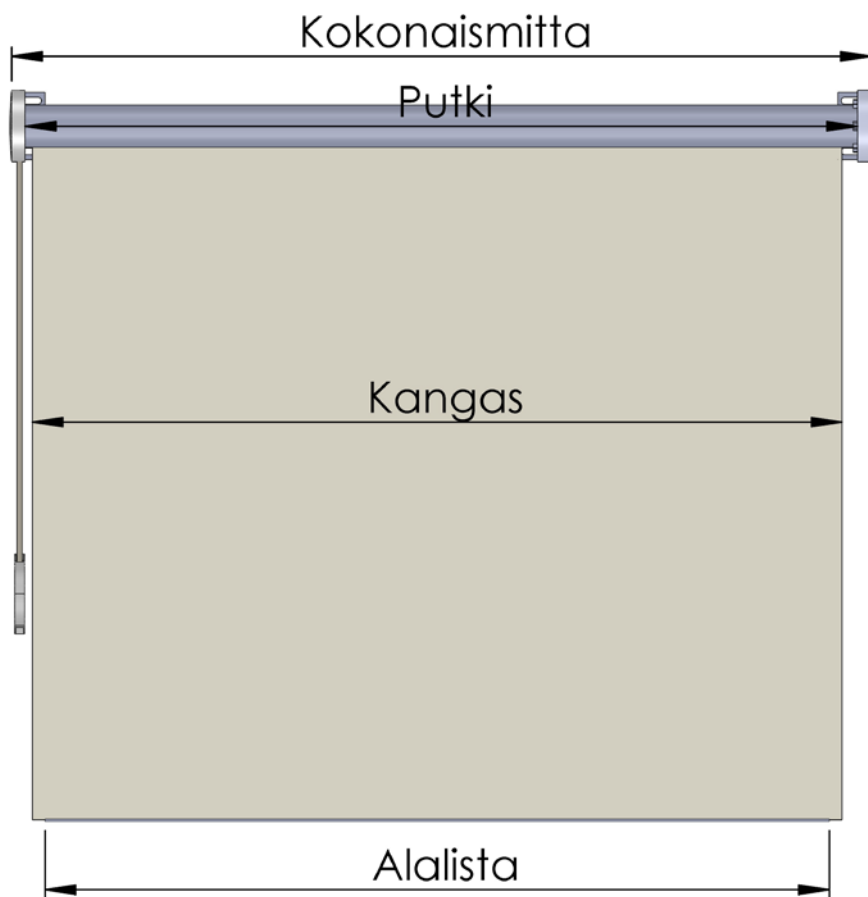

Alumiinia

Optio:

Sarjakytkentä

Moottorin/moottorien ohjausvaihtoehdot:
-kaukosäätimellä -kytkinsäätimellä -väyläohjauksella

Mallin Tyyppimerkintä:

1.MALLI/2.KÄYTTÖ/3.SIVUKANAALI/4.ALALISTA/KANGAS

Esim:

Rollo 105/K2/S50/D/0442

ROLLO 105 Tekniset tiedot:	Nauha	Kampi/moottori	Kankaan tekniset tiedot:	Lasikuitu/PVC
Kankaan max. Leveys	3500 mm	4500 mm		paino: 410 g/m ²
Kankaan max. Korkeus	2500 mm	4500 mm		vahvuus: 0,60 mm
kankaan max. Pinta-ala	7 m ²	13 m ²		Paloluokitus: M1, NFPA 701
			Optio:	Screen kankaalla
Tuotteen perusväri:	Vakiona RAL 9010 VALK			
Optio:	RAL sävyt			
Tarkemmat tekniset tiedot:	Valmistajalta			