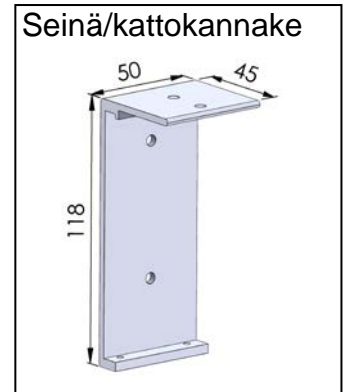

1. Malli:

2. Käyttö:

3. Kanalointi:

Alumiinia
sopiva
alalista D