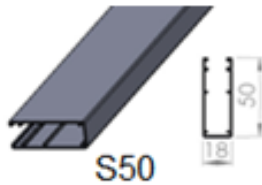

1. Malli:

2. Käyttö:

N1 = Nauhakäyttö

K2 = Kampikäyttö

M1 = Moottorikäyttö (LT tai RTS)

3. Kanalointi:

Alumiinia
sopiva
alalista D

4. Alalista:

Alumiinia

Optio:

Sarjakytkentä

Moottorin/moottorien ohjausvaihtoehdot:
-kaukosäätimellä -kytkinsäätimellä -väyläohjauksella

Mallin Tyyppimerkintä:

1.MALLI/2.KÄYTTÖ/3.SIVUKANAALI/4.ALALISTA/KANGAS

Esim:

Rollo 105/K2/S50/D/0442

ROLLO 105 Tekniset tiedot:	Nauha	Kampi/moottori	Kankaan tekniset tiedot:	Lasikuitu/PVC
Kankaan max. Leveys	3500 mm	4500 mm		paino: 410 g/m ²
Kankaan max. Korkeus	2500 mm	4500 mm		vahvuus: 0,60 mm
kankaan max. Pinta-ala	7 m ²	13 m ²		Paloluokitus: M1, NFPA 701
			Optio:	Screen kankaalla
Tuotteen perusväri:	Vakiona RAL 9010 VALK			
Optio:	RAL sävyt			
Tarkemmat tekniset tiedot:	Valmistajalta			