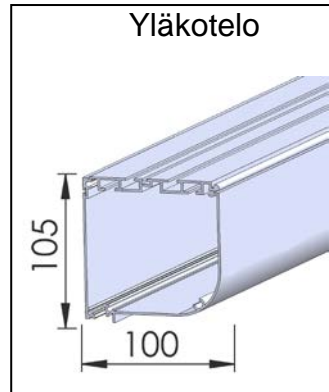

1. Malli:

2. Käyttö:

N1 = Nauhakäyttö

K2 = Kampikäyttö

M1 = Moottorikäyttö (LT tai RTS)

3. Kanalointi:

Alumiinia
sopiva
alalista D

4. Alalista:

Alumiinia

Optio:

Sarjakytkentä

Moottorin/moottorien ohjausvaihtoehdot:
-kaukosäätimellä -kytkinsäätimellä -väyläohjauksella

Mallin Tyyppimerkintä:

1.MALLI/2.KÄYTTÖ/3.SIVUKANAALI/4.ALALISTA/KANGAS

Esim:

Rollo 105/K2/S50/D/0442

Kokonaismitta (P-P-mitta):

(Vähennetään kokonaismittasta)

Kampikäytöllä:

- Putki - 48mm
- Kangas - 58mm
- Alalista - 48mm

Nauhakäytöllä:

- Putki - 40mm
- Kangas - 58mm
- Alalista - 40mm

Moottorikäytöllä:

- Putki - 46mm
- Kangas - 56mm
- Alalista - 46mm

ROLLO 105 Tekniset tiedot:	Nauha	Kampi/moottori	Kankaan tekniset tiedot:	Lasikuitu/PVC
Kankaan max. Leveys	3500 mm	4500 mm		paino: 410 g/m ²
Kankaan max. Korkeus	2500 mm	4500 mm		vahvuus: 0,60 mm
kankaan max. Pinta-ala	7 m ²	13 m ²		Paloluokitus: M1, NFPA 701
			Optio:	Screen kankaalla
Tuotteen perusväri:	Vakiona RAL 9010 VALK			
Optio:	RAL sävyt			
Tarkemmat tekniset tiedot:	Valmistajalta			