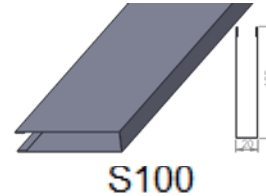

1. Malli:

2. Käyttö:

N1 = Nauhakäyttö

K2 = Kampikäyttö

M1 = Moottorikäyttö (LT tai RTS)

3. Kanalointi:

Alumiinia
sopiva
alalista D

4. Alalista:

ROLLO 105 Tekniset tiedot:	Nauha	Kampi/moottori	Kankaan tekniset tiedot:	Lasikuitu/PVC
Kankaan max. Leveys	3500 mm	4500 mm		paino: 410 g/m ²
Kankaan max. Korkeus	2500 mm	4500 mm		vahvuus: 0,60 mm
kankaan max. Pinta-ala	7 m ²	13 m ²		Paloluokitus: M1, NFPA 701
			Optio:	Screen kankaalla
Tuotteen perusväri:	Vakiona RAL 9010 VALK			
Optio:	RAL sävyt			
Tarkemmat tekniset tiedot:	Valmistajalta			