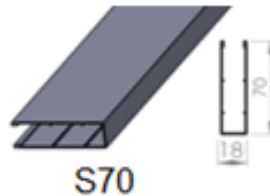

1. Malli:

2. Käyttö:

N1 = Nauhakäyttö

K2 = Kampikäyttö

M1 = Moottorikäyttö (LT tai RTS)

3. Kanalointi:

Alumiinia
sopiva
alalista D

4. Alalista:

Alumiinia

Optio:

Sarjakytkentä

Moottorin/moottorien ohjausvaihtoehdot:
-kaukosäätimellä -kytkinsäätimellä -väyläohjauksella

Mallin Tyyppimerkintä:

1.MALLI/2.KÄYTTÖ/3.SIVUKANAALI/4.ALALISTA/KANGAS

Esim:

Rollo 105/K2/S50/D/0442

ROLLO 105 Tekniset tiedot:	Nauha	Kampi/moottori	Kankaan tekniset tiedot:	Lasikuitu/PVC
Kankaan max. Leveys	3500 mm	4500 mm		paino: 410 g/m ²
Kankaan max. Korkeus	2500 mm	4500 mm		vahvuus: 0,60 mm
kankaan max. Pinta-ala	7 m ²	13 m ²		Paloluokitus: M1, NFPA 701
			Optio:	Screen kankaalla
Tuotteen perusväri:	Vakiona RAL 9010 VALK			
Optio:	RAL sävyt			
Tarkemmat tekniset tiedot:	Valmistajalta			