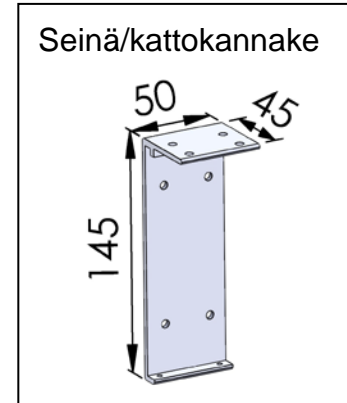

1. Malli:

2. Käyttö:

K2 =Kampikäyttö

M1 =Moottorikäyttö (LT tai RTS)

3. Kanalointi:

Alumiinia  
sopiva  
alalista D

4. Alalista:

Alumiinia

Optio:

Sarjakytkenä

Moottorin/moottorien ohjausvaihtoehdot:  
-kaukosäätimellä -kytkinsäätimellä -väyläohjauksella

Mallin Tyyppimerkintä:

Esim:

1.MALLI/2.KÄYTTÖ/3.SIVUKANAALI/4.ALALISTA/KANGAS  
Rollo 145/K2/S50/D/0442

### Kampikäytöllä:

- Putki - 48mm
- Kangas - 58mm
- Alalista - 48mm

### Moottorikäytöllä:

- Putki - 46mm
- Kangas - 56mm
- Alalista - 46mm

<b>ROLLO 145 Tekniset tiedot:</b>	Kampi/moottori	<b>Kankaan tekniset tiedot:</b>	Lasikuitu/PVC
Kankaan max. Leveys	5000 mm		paino: 410 g/m <sup>2</sup>
Kankaan max. Korkeus	5000 mm		vahvuus: 0,60 mm
kankaan max. Pinta-ala	17 m <sup>2</sup>		Paloluokitus: M1, NFPA 701
		Optio:	Screen kankaalla
Tuotteen perusväri:	Vakiona RAL 9010 VALK		
Optio:	RAL värisävyt		
Tarkemmat tekniset tiedot: Valmistajalta			