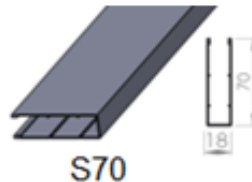

1. Malli:

2. Käyttö:

K2 =Kampikäyttö

M1 =Moottorikäyttö (LT tai RTS)

3. Kanalointi:

Alumiinia  
sopiva  
alalista D

4. Alalista:

Alumiinia

Optio:

Sarjakytkenä

Moottorin/moottorien ohjausvaihtoehdot:  
-kaukosäätimellä -kytkinsäätimellä -väyläohjauksella

Mallin Tyyppimerkintä:

Esim:

1.MALLI/2.KÄYTTÖ/3.SIVUKANAALI/4.ALALISTA/KANGAS  
Rollo 145/K2/S50/D/0442

### Moottorikäytöllä:

- Putki - 46mm
- Kangas - 56mm
- Alalista - 46mm

<b>ROLLO 145 Tekniset tiedot:</b>	Kampi/moottori	<b>Kankaan tekniset tiedot:</b>	Lasikuitu/PVC
Kankaan max. Leveys	5000 mm		paino: 410 g/m <sup>2</sup>
Kankaan max. Korkeus	5000 mm		vahvuus: 0,60 mm
kankaan max. Pinta-ala	17 m <sup>2</sup>		Paloluokitus: M1, NFPA 701
		Optio:	Screen kankaalla
Tuotteen perusväri:	Vakiona RAL 9010 VALK		
Optio:	RAL värisävyt		
Tarkemmat tekniset tiedot: Valmistajalta			