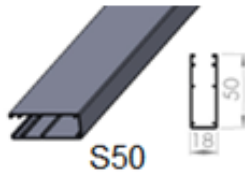

1. Malli:

2. Käyttö:

K2 =Kampikäyttö

M1 =Moottorikäyttö (LT tai RTS)

3. Kanalointi:

Alumiinia  
sopiva  
alalista D

4. Alalista:

Alumiinia

Optio:

Sarjakytkenä

Moottorin/moottorien ohjausvaihtoehdot:  
-kaukosäätimellä -kytkinsäätimellä -väyläohjauksella

Mallin Tyyppimerkintä:

Esim:

1.MALLI/2.KÄYTTÖ/3.SIVUKANAALI/4.ALALISTA/KANGAS  
Rollo 145/K2/S50/D/0442

### Moottorikäytöllä:

- Putki - 46mm
- Kangas - 56mm
- Alalista - 46mm

<b>ROLLO 145 Tekniset tiedot:</b>	Kampi/moottori	<b>Kankaan tekniset tiedot:</b>	Lasikuitu/PVC
Kankaan max. Leveys	5000 mm		paino: 410 g/m <sup>2</sup>
Kankaan max. Korkeus	5000 mm		vahvuus: 0,60 mm
kankaan max. Pinta-ala	17 m <sup>2</sup>		Paloluokitus: M1, NFPA 701
		Optio:	Screen kankaalla
Tuotteen perusväri:	Vakiona RAL 9010 VALK		
Optio:	RAL värisävyt		
Tarkemmat tekniset tiedot: Valmistajalta			