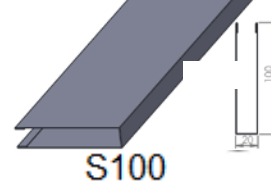

1. Malli:

2. Käyttö:

K2 =Kampikäyttö

M1 =Moottorikäyttö (LT tai RTS)

3. Kanalointi:

Alumiinia  
sopiva  
alalista D

4. Alalista:

Alumiinia

Optio:

Sarjakytkenä

Moottorin/moottorien ohjausvaihtoehdot:  
-kaukosäätimellä -kytkinsäätimellä -väyläohjauksella

Mallin Tyyppimerkintä:

Esim:

1.MALLI/2.KÄYTTÖ/3.SIVUKANAALI/4.ALALISTA/KANGAS  
Rollo 145/K2/S50/D/0442

### Moottorikäytöllä:

- Putki - 46mm
- Kangas - 56mm
- Alalista - 46mm

<b>ROLLO 145 Tekniset tiedot:</b>	Kampi/moottori	<b>Kankaan tekniset tiedot:</b>	Lasikuitu/PVC
Kankaan max. Leveys	5000 mm		paino: 410 g/m <sup>2</sup>
Kankaan max. Korkeus	5000 mm		vahvuus: 0,60 mm
kankaan max. Pinta-ala	17 m <sup>2</sup>		Paloluokitus: M1, NFPA 701
		Optio:	Screen kankaalla
Tuotteen perusväri:	Vakiona RAL 9010 VALK		
Optio:	RAL värisävyt		
Tarkemmat tekniset tiedot: Valmistajalta			