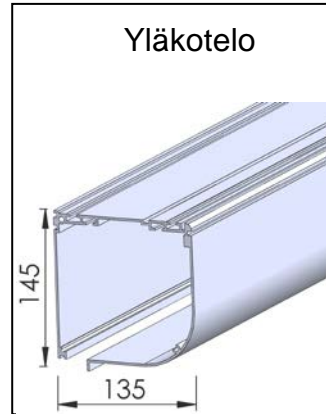

1. Malli:

2. Käyttö:

K2 =Kampikäyttö

M1 =Moottorikäyttö (LT tai RTS)

3. Kanalointi:

Alumiinia  
sopiva  
alalista D

4. Alalista:

Alumiinia

Optio:

Sarjakytkenä

Moottorin/moottorien ohjausvaihtoehdot:  
-kaukosäätimellä -kytkinsäätimellä -väyläohjauksella

Mallin Tyyppimerkintä:

Esim:

1.MALLI/2.KÄYTTÖ/3.SIVUKANAALI/4.ALALISTA/KANGAS  
Rollo 145/K2/S50/D/0442

### Kampikäytöllä:

- Putki - 48mm
- Kangas - 58mm
- Alalista - 48mm

### Moottorikäytöllä:

- Putki - 46mm
- Kangas - 56mm
- Alalista - 46mm

<b>ROLLO 145 Tekniset tiedot:</b>	Kampi/moottori	<b>Kankaan tekniset tiedot:</b>	Lasikuitu/PVC
Kankaan max. Leveys	5000 mm		paino: 410 g/m <sup>2</sup>
Kankaan max. Korkeus	5000 mm		vahvuus: 0,60 mm
kankaan max. Pinta-ala	17 m <sup>2</sup>		Paloluokitus: M1, NFPA 701
		Optio:	Screen kankaalla
Tuotteen perusväri:	Vakiona RAL 9010 VALK		
Optio:	RAL värisävyt		
Tarkemmat tekniset tiedot: Valmistajalta			