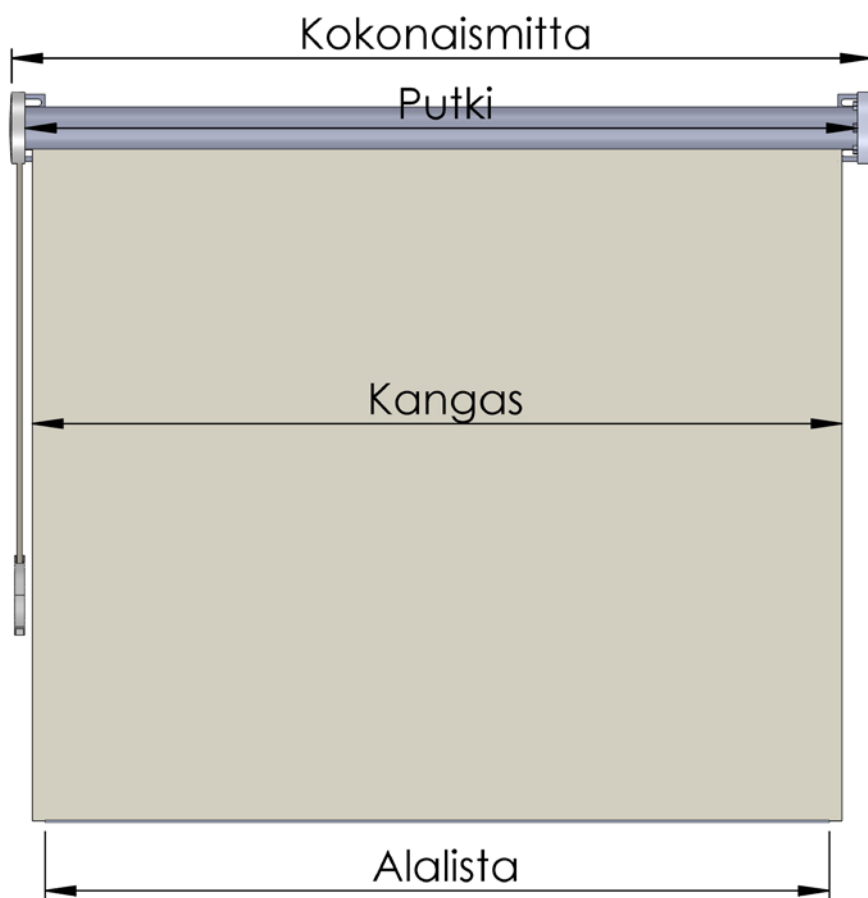

1. Malli

2. Käyttö:

K1 = Ketjikäyttö

3. Kanalointi:

Alumiinia

Yhteensopiva alalista A

S50

4. Alalista:

Alumiinia

A = Puulista

B = Pyöreä

C = Ovaali

Optio:

Auringonsuojakalvolla

Mallin Tyyppimerkintä:

Esim:

1.MALLI/2.KÄYTTÖ/3.SIVUKANAALI/4.ALALISTA/KANGAS

Rollo 37/K1/S50/A/0442

Kokonaismitta (P-P-mitta):

(Vähennetään kokonaismittasta)

Ketjikäytöllä:

- Putki - 5mm
- Kangas - 10mm
- Alalista - 15mm
- Alalista (Puu) -15mm

ROLLO 37 Tekniset tiedot:		Kankaan tekniset tiedot:	100 % polyesteri
Kankaan max. Leveys	1600 mm		paino: 320 g/m ²
Kankaan max. Korkeus	1600 mm		vahvuus: 0,50 mm
kankaan max. Pinta-ala	2,5 m ²	Optio:	Auringonsuojakalvolla
Alalistan väri:	Vakiona RAL 9010 VALK		
Optio:	RAL perusvärit		
Tarkemmat tekniset tiedot:	Valmistajalta		