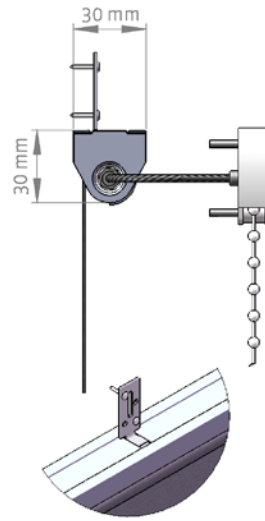

1. Malli

2. Käyttö:

K1 = Ketjikäyttö

3. Kanalointi:

Alumiinia

Yhteensopiva alalista A

S50

4. Alalista:

Alumiinia

A = Puulista

B = Pyöreä

C = Ovaali

Optio:

Auringonsuojakalvolla

Mallin Tyyppimerkintä:

Esim:

1.MALLI/2.KÄYTTÖ/3.SIVUKANAALI/4.ALALISTA/KANGAS

Rollo 37/K1/S50/A/0442

Kokonaismitta (P-P-mitta):

(Vähennetään kokonaismittasta)

Ketjikäytöllä:

- Putki - 5mm
- Kangas - 10mm
- Alalista - 15mm
- Alalista (Puu) -15mm

ROLLO 37 Tekniset tiedot:		Kankaan tekniset tiedot:	100 % polyesteri
Kankaan max. Leveys	1600 mm		paino: 320 g/m ²
Kankaan max. Korkeus	1600 mm		vahvuus: 0,50 mm
kankaan max. Pinta-ala	2,5 m ²	Optio:	Auringonsuojakalvolla
Alalistan väri:	Vakiona RAL 9010 VALK		
Optio:	RAL perusvärit		
Tarkemmat tekniset tiedot:	Valmistajalta		