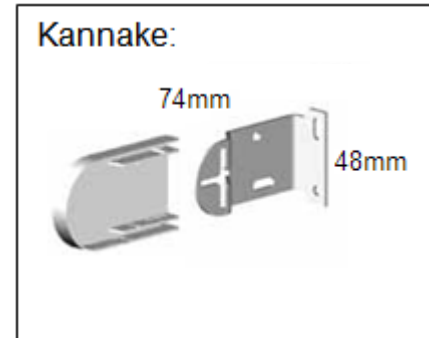

1.Malli:

2.Käyttö:

J1 = Jousikäyttö

K1 = Ketjukäyttö

3. Kanalointi

Alumiinia
sopivat
alalistat A / D

S50

4. Alalista:

A = Puulista

B = Pyöreä

Alumiinia

C = Ovaali

D = Suorakaide

Alakanaali

Optio:

Auringonsuojakalvolla

Mallin Tyyppimerkintä:

1.MALLI/2.KÄYTTÖ/3.SIVUKANAALI/4.ALALISTA/KANGAS

Esim:

Rollo 38/K1/S50/A/0442

Kokonaismitta (P-P-mitta):

(Vähennetään kokonaismittasta)

Jousikäytöllä:

- Putki - 40mm
- Kangas - 60mm
- Alalista - 40mm
- Alalista (Puu) -80mm

Ketjukäytöllä:

- Putki - 45mm
- Kangas - 65mm
- Alalista - 45mm
- Alalista (Puu) -85mm

ROLLO 38 Tekniset tiedot:		Kankaan tekniset tiedot:	100 % polyesteri
Kankaan max. Leveys	2700 mm		paino: 320 g/m ²
Kankaan max. Korkeus	2500 mm		vahvuus: 0,50 mm
kankaan max. Pinta-ala	5 m ²	Optio:	Screen kankaalla
			Auringonsuojakalvolla
Alalistan väri:	Vakiona RAL 9010 VALK		
Optio:	RAL perusvärit		
Tarkemmat tekniset tiedot:	Valmistajalta		