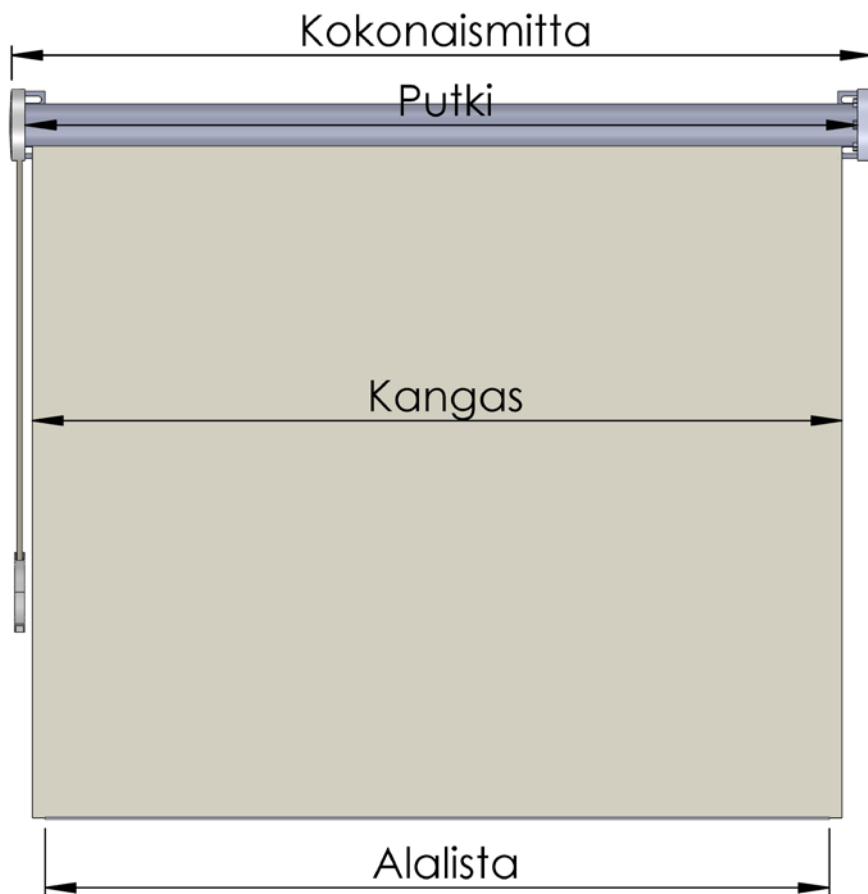

1.Malli:

2.Käyttö:

J1 = Jousikäyttö

K1 = Ketjukäyttö

3. Kanalointi

Alumiinia
sopivat
alalistat A / D

S50

4. Alalista:

A = Puulista

B = Pyöreä

Alumiinia

C = Ovaali

D = Suorakaide

Alakanaali

Optio:

Auringonsuojakalvolla

Mallin Tyyppimerkintä:

1.MALLI/2.KÄYTTÖ/3.SIVUKANAALI/4.ALALISTA/KANGAS

Esim:

Rollo 38/K1/S50/A/0442

Kokonaismitta (P-P-mitta):

(Vähennetään kokonaismittasta)

Jousikäytöllä:

- Putki - 40mm
- Kangas - 60mm
- Alalista - 40mm
- Alalista (Puu) -80mm

Ketjukäytöllä:

- Putki - 45mm
- Kangas - 65mm
- Alalista - 45mm
- Alalista (Puu) -85mm

ROLLO 38 Tekniset tiedot:		Kankaan tekniset tiedot:	100 % polyesteri
Kankaan max. Leveys	2700 mm		paino: 320 g/m ²
Kankaan max. Korkeus	2500 mm		vahvuus: 0,50 mm
kankaan max. Pinta-ala	5 m ²	Optio:	Screen kankaalla
			Auringonsuojakalvolla
Alalistan väri:	Vakiona RAL 9010 VALK		
Optio:	RAL perusvärit		
Tarkemmat tekniset tiedot:	Valmistajalta		