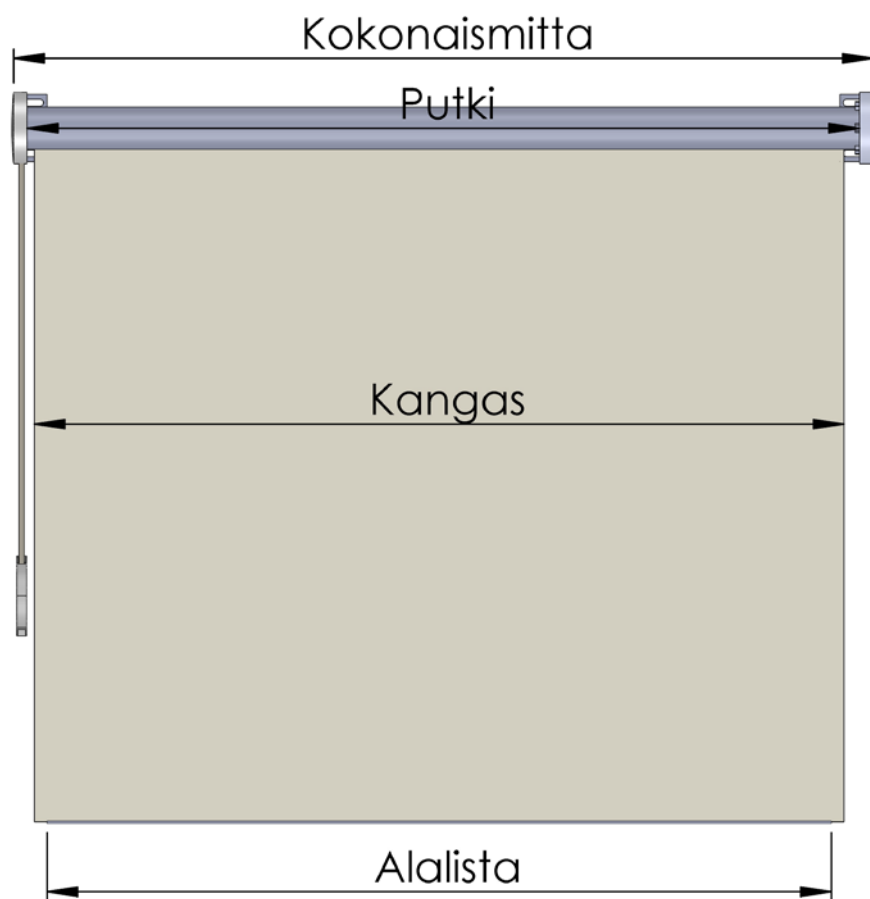

1.Malli:

2. Käyttö:

SJ1 =Sähkökäyttö

3. Kanalointi:

Alumiinia

4. Alalista:

Alumiinia

E =Suorakaide iso

Optio:

Sarjakytkentä

Moottorin/moottorien ohjausvaihtoehdot:

-kaukosäätimellä -kytkinsäätimellä -väyläohjauksella

Mallin Tyyppimerkintä: 1.MALLI/2.KÄYTTÖ/3.SIVUKANAALI/4.ALALISTA/KANGAS

Esim: Rollo 400/SJ1/4/E/0442

ROLLO 400

Tekniset tiedot

Kattoikkunan pimennysverho

Mitat käyttötavan mukaan:

(Vähennetään kokonaismittasta)

Moottorikäytöllä:

Putki - 50mm

Kangas - 70mm

ROLLO 500 Tekniset tiedot:		Kankaan tekniset tiedot:	Lasikuitu/PVC
Kokonaiskorkeus max.	2000 mm		paino: 410 g/m ²
Kokonaisleveys max.	2500mm		vahvuus: 0,60 mm
Max. kokonaispinta-ala.	5 m ²		Paloluokitus: M1, NFPA 701
		Optio:	
Tuotteen perusväri:	Vakiona RAL 9010 VALK		
Optio:	RAL värit		
Tarkemmat tekniset tiedot: Valmistajalta			