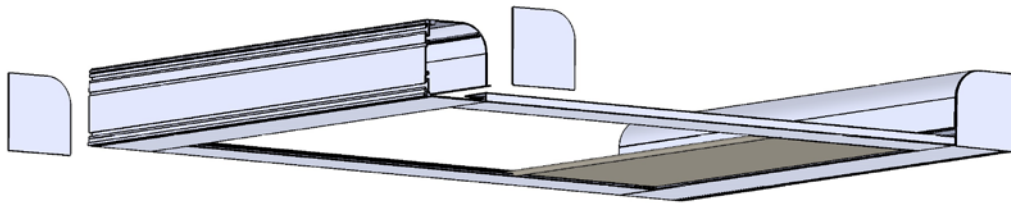

1.Malli:

2. Käyttö:

SJ1 =Sähkökäyttö

3. Kanalointi:

Alumiinia

4. Alalista:

Alumiinia

E =Suorakaide iso

Optio:

Sarjakytkentä

Moottorin/moottorien ohjausvaihtoehdot:

-kaukosäätimellä -kytkinsäätimellä -väyläohjauksella

Mallin Tyyppimerkintä: 1.MALLI/2.KÄYTTÖ/3.SIVUKANAALI/4.ALALISTA/KANGAS

Esim: Rollo 400/SJ1/4/E/0442

ROLLO 400

Tekniset tiedot

Kattoikkunan pimennysverho

Mitat käyttötavan mukaan:

(Vähennetään kokonaismittasta)

Moottorikäytöllä:

Putki - 50mm

Kangas - 70mm

ROLLO 500 Tekniset tiedot:		Kankaan tekniset tiedot:	Lasikuitu/PVC
Kokonaiskorkeus max.	2000 mm		paino: 410 g/m ²
Kokonaisleveys max.	2500mm		vahvuus: 0,60 mm
Max. kokonaispinta-ala.	5 m ²		Paloluokitus: M1, NFPA 701
		Optio:	
Tuotteen perusväri:	Vakiona RAL 9010 VALK		
Optio:	RAL värit		
Tarkemmat tekniset tiedot: Valmistajalta			