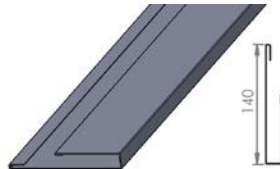

1.Malli:

2. Käyttö:

SJ1 =Sähkökäyttö

3. Kanalointi:

Alumiinia

4. Alalista:

Alumiinia

E =Suorakaide iso

Optio:

Sarjakytkentä

Moottorin/moottorien ohjausvaihtoehdot:

-kaukosäätimellä -kytkinsäätimellä -väyläohjauksella

Mallin Tyyppimerkintä: 1.MALLI/2.KÄYTTÖ/3.SIVUKANAALI/4.ALALISTA/KANGAS

Esim: Rollo 400/SJ1/4/E/0442

ROLLO 400

Tekniset tiedot

Kattoikkunan pimennysverho

Mitat käyttötavan mukaan:

(Vähennetään kokonaismittasta)

Moottorikäytöllä:

Putki - 50mm

Kangas - 70mm

ROLLO 500 Tekniset tiedot:		Kankaan tekniset tiedot:	Lasikuitu/PVC
Kokonaiskorkeus max.	2000 mm		paino: 410 g/m ²
Kokonaisleveys max.	2500mm		vahvuus: 0,60 mm
Max. kokonaispinta-ala.	5 m ²		Paloluokitus: M1, NFPA 701
		Optio:	
Tuotteen perusväri:	Vakiona RAL 9010 VALK		
Optio:	RAL värit		
Tarkemmat tekniset tiedot: Valmistajalta			