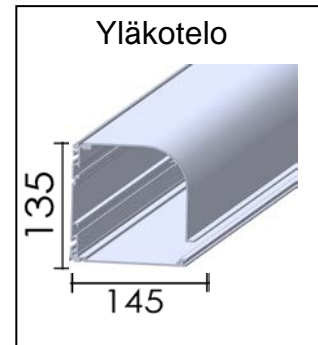

1.Malli:

2. Käyttö:

SJ1 =Sähkökäyttö

3. Kanalointi:

Alumiinia

4. Alalista:

Alumiinia

E =Suorakaide iso

Optio:

Sarjakytkentä

Moottorin/moottorien ohjausvaihtoehdot:

-kaukosäätimellä -kytkinsäätimellä -väyläohjauksella

Mallin Tyyppimerkintä: 1.MALLI/2.KÄYTTÖ/3.SIVUKANAALI/4.ALALISTA/KANGAS

Esim: Rollo 400/SJ1/4/E/0442

ROLLO 400

Tekniset tiedot

Kattoikkunan pimennysverho

Mitat käyttötavan mukaan:

(Vähennetään kokonaismittasta)

Moottorikäytöllä:

Putki - 50mm

Kangas - 70mm

ROLLO 500 Tekniset tiedot:		Kankaan tekniset tiedot:	Lasikuitu/PVC
Kokonaiskorkeus max.	2000 mm		paino: 410 g/m ²
Kokonaisleveys max.	2500mm		vahvuus: 0,60 mm
Max. kokonaispinta-ala.	5 m ²		Paloluokitus: M1, NFPA 701
		Optio:	
Tuotteen perusväri:	Vakiona RAL 9010 VALK		
Optio:	RAL värit		
Tarkemmat tekniset tiedot: Valmistajalta			