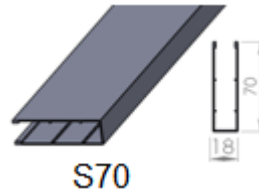

S70

4. Alalista:

Alumiinia