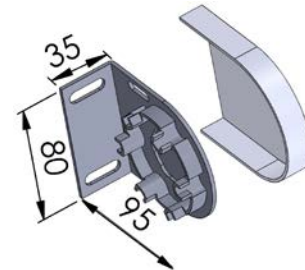

1.Malli:

Seinä / kattokannake

2. Käyttö:

N1 =Nauhakäyttö

K2 =Kampikäyttö

M1 =Moottorikäyttö

3. Kanalointi:

Alumiinia

Yhteensopiva alalista D

S50

S70

4. Alalista:

Alumiinia

B = Pyöreä

C =Ovaali

D =Suorakaide

Alakanaali

Optio:

Sarjakytkentä

Moottorin/moottorien ohjausvaihtoehdot:

-kaukosäätimellä -kytkinsäätimellä -väyläohjauksella

Mallin Tyyppimerkintä: 1.MALLI/2.KÄYTTÖ/3.SIVUKANAALI/4.ALALISTA/KANGAS

Esim: Rollo 50/K2/S70/D/0442

ROLLO 50 Tekniset tiedot:	Nauha	Kampi/moottori	Kankaan tekniset tiedot:	100 % polyesteri
Kankaan max. Leveys	3300 mm	4000 mm		paino: 320 g/m ²
Kankaan max. Korkeus	2800 mm	4600 mm		vahvuus: 0,50 mm
kankaan max. Pinta-ala	8 m ²	10 m ²	Optio:	Screen kankaalla
				Auringonsuojakalvolla
Alalistan väri:	Vakiona RAL 9010 VALK			
Optio:	RAL perusvärit			
Tarkemmat tekniset tiedot: Valmistajalta				