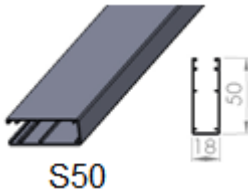

1.Malli:

Seinä / kattokannake

2. Käyttö:

N1 =Nauhakäyttö

K2 =Kampikäyttö

M1 =Moottorikäyttö

3. Kanalointi:

Alumiinia

Yhteensopiva alalista D

S50

S70

4. Alalista:

Alumiinia

B = Pyöreä

C =Ovaali

D =Suorakaide

ROLLO 50 Tekniset tiedot:	Nauha	Kampi/moottori	Kankaan tekniset tiedot:	100 % polyesteri
Kankaan max. Leveys	3300 mm	4000 mm		paino: 320 g/m ²
Kankaan max. Korkeus	2800 mm	4600 mm		vahvuus: 0,50 mm
kankaan max. Pinta-ala	8 m ²	10 m ²	Optio:	Screen kankaalla
				Auringonsuojakalvolla
Alalistan väri:	Vakiona RAL 9010 VALK			
Optio:	RAL perusvärit			
Tarkemmat tekniset tiedot: Valmistajalta				