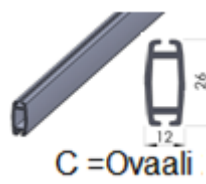

Yhteensopiva alalista D

S50

S70

4. Alalista:

Alumiinia

B = Pyöreä

C =Ovaali

D =Suorakaide

Alakanaali

Optio:

Sarjakytkentä

Moottorin/moottorien ohjausvaihtoehdot:

-kaukosäätimellä -kytkinsäätimellä -väyläohjauksella

Mallin Tyyppimerkintä: 1.MALLI/2.KÄYTTÖ/3.SIVUKANAALI/4.ALALISTA/KANGAS

Esim: Rollo 50/K2/S70/D/0442