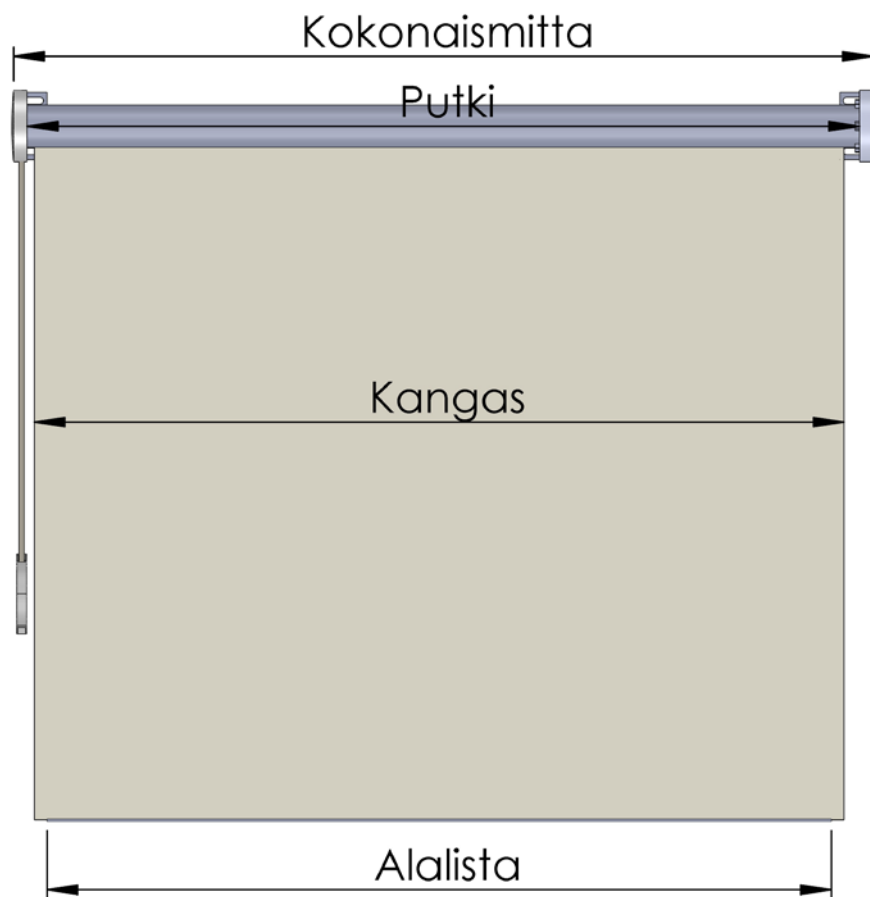

Alakanaali

Optio:

Sarjakytkentä

Moottorin/moottorien ohjausvaihtoehdot:

-kaukosäätimellä -kytkinsäätimellä -väyläohjauksella

Mallin Tyyppimerkintä: 1.MALLI/2.KÄYTTÖ/3.SIVUKANAALI/4.ALALISTA/KANGAS

Esim: Rollo 50/K2/S70/D/0442

ROLLO 50 Tekniset tiedot:	Nauha	Kampi/moottori	Kankaan tekniset tiedot:	100 % polyesteri
Kankaan max. Leveys	3300 mm	4000 mm		paino: 320 g/m ²
Kankaan max. Korkeus	2800 mm	4600 mm		vahvuus: 0,50 mm
kankaan max. Pinta-ala	8 m ²	10 m ²	Optio:	Screen kankaalla
				Auringonsuojakalvolla
Alalistan väri:	Vakiona RAL 9010 VALK			
Optio:	RAL perusvärit			
Tarkemmat tekniset tiedot: Valmistajalta				