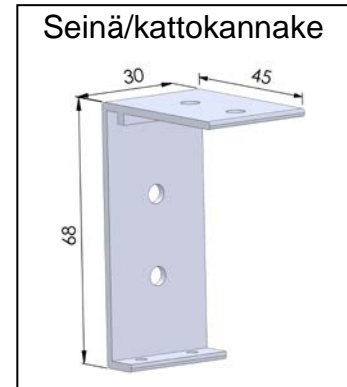

1. Malli:

2. Käyttö:

3. Kanalointi:

Alumiinia
sopiva
alalista D