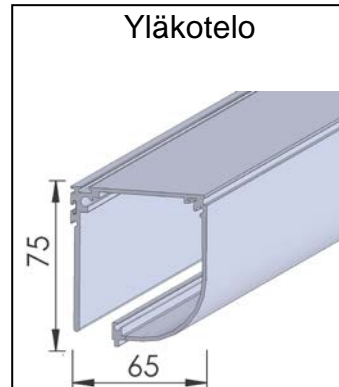

1. Malli:

2. Käyttö:

3. Kanalointi:

Alumiinia
sopiva
alalista D