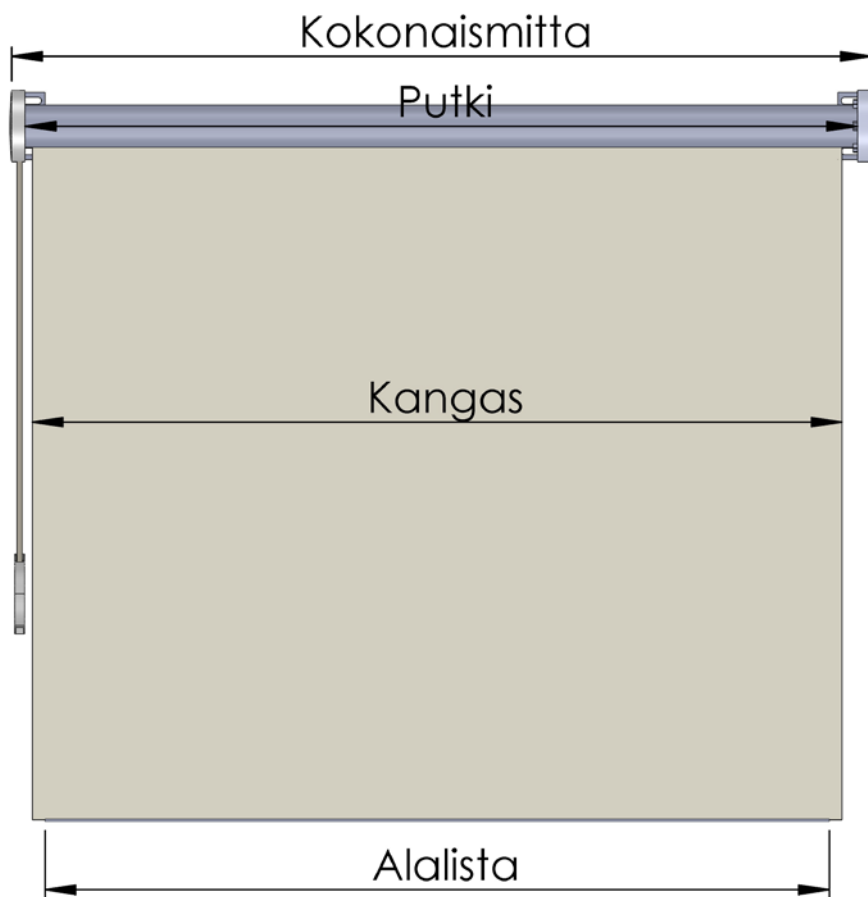

### 4. Alalista:

Alumiinia

B = Pyöreä

C = Ovaali

D = Suorakaide

Alakanaali

### Optio:

Sarjakytkentä

Moottorin/moottorien ohjausvaihtoehdot:

-kaukosäätimellä -kytkinsäätimellä -väreiohjauksella

Mallin Tyyppimerkintä:

Esim:

1.MALLI/2.KÄYTTÖ/3.SIVUKANAALI/4.ALALISTA/KANGAS

Rollo 75/K1/S50/D/0442