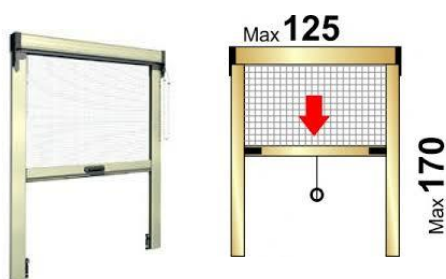

## KIINTEÄT HYÖNTEISSUOJAT:

Kiinnitys profiiliin läpi tai käännettävillä kannakkeilla ja magneeteilla.  
Profiilin värit: valkoinen, ruskea ja puujäljitelmä (mahonki)  
Yli 1500 korkeat tai leveät hyönteissuojat varustetaan väliprofiililla.

## RULLAUTUVAT HYÖNTEISSUOJAT: Patentoiduilla mekanismeilla - mittatilaustyönä

**Malli H24**

**Malli V24 ja V24 S**

**Malli V24 D**

### Mitta- ja väritiedot:

	H24	V24 ja V24S	V24D
Leveys: min-max.	65-125 cm	15-170 cm V24 30-170 cm V24S	30-280 cm
Korkeus: min-max.	15-170 cm	65-250 cm V24 100-250 cm V24S	65-260 cm

Koteloiden ja sivukanaalien värit: