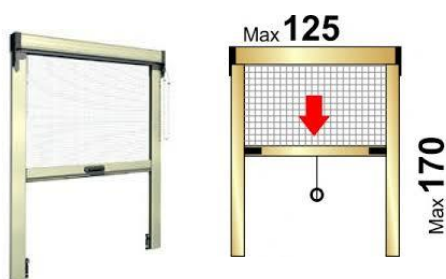

HYÖNTEISSUOJIEIEN TEKIISEI TIEDOT

KIINTEÄT HYÖNTEISSUOJAT:

Kiinnitys profiiliin läpi tai käännettävillä kannakkeilla ja magneeteilla.
Profiiliin värit: valkoinen, ruskea ja puujäljitelmä (mahonki)
Yli 1500 korkeat tai leveät hyönteissuojat varustetaan väliprofiililla.

UUTUUS !

Verkon väri: harmaa vakiona.
Hyönteissuojaverkkoa saatavana myös antiallergisena.
Verkon väri: Musta

RULLAUTUVAT HYÖNTEISSUOJAT: Patentoiduilla mekanismeilla - mittatilaustyönä

Malli H24

Malli V24 ja V24 S

Malli V24 D

Mitta- ja väritiedot:

	H24	V24 ja V24S	V24D
Leveys: min-max.	65-125 cm	15-170 cm V24 30-170 cm V24S	30-280 cm
Korkeus: min-max.	15-170 cm	65-250 cm V24 100-250 cm V24S	65-260 cm

Koteloiden ja sivukanaalien värit: