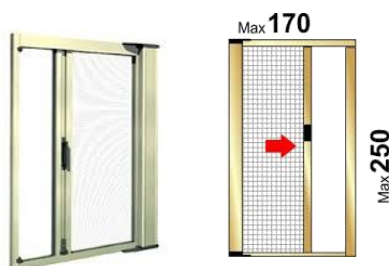

Malli V24 D

Mitta- ja väritiedot:

	H24	V24 ja V24S	V24D
Leveys: min-max.	65-125 cm	15-170 cm V24 30-170 cm V24S	30-280 cm
Korkeus: min-max.	15-170 cm	65-250 cm V24 100-250 cm V24S	65-260 cm

Koteloiden ja sivukanaalien värit: