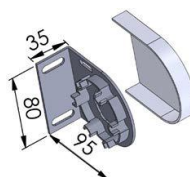

ROLLOSCREEN 28

ILMAN YLÄKOTELOA

Max. leveys. 2100 mm

Max.korkeus 2500 mm

Max. pinta-ala 4 m²

Käyttömahdollisuudet: Jousi, ketju sekä moottori

Kannakkeiden muoto:

koko: pituus 56 mm
korkeus 44 mm

ROLLOSCREEN 50

ILMAN YLÄKOTELOA

Max. leveys. 4000 mm

Max.korkeus 4600 mm

Max. pinta-ala 10 m²

Käyttömahdollisuudet: ketju, nauha, kampi sekä moottori

Kannakkeiden muoto:

ROLLOSCREEN 75

YLÄKOTELOLLA

Max. leveys. 3000 mm

Max.korkeus 2500 mm

Max. pinta-ala 6 m²

Käyttömahdollisuudet: ketju, kampi sekä moottori

Kannakkeiden muoto: Seinä/ kattokannake

Yläkotelon mitat:

ROLLOSCREEN 105

YLÄKOTELOLLA

Max. leveys. 4500 mm

Max.korkeus 4500 mm

Max. pinta-ala 13 m²

Käyttömahdollisuudet: kampi sekä moottori

Kannakkeiden muoto:

Yläkotelon mitat:

Seinä/ kattokannake