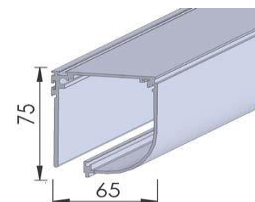

ROLLOSCREEN 50

ILMAN YLÄKOTELOA

Max. leveys. 4000 mm

Max.korkeus 4600 mm

Max. pinta-ala 10 m²

Käyttömahdollisuudet: ketju, nauha, kampi sekä moottori

Kannakkeiden muoto:

ROLLOSCREEN 75

YLÄKOTELOLLA

Max. leveys. 3000 mm

Max.korkeus 2500 mm

Max. pinta-ala 6 m²

Käyttömahdollisuudet: ketju, kampi sekä moottori

Kannakkeiden muoto: Seinä/ kattokannake

Yläkotelon mitat:

ROLLOSCREEN 105

YLÄKOTELOLLA

Max. leveys. 4500 mm

Max.korkeus 4500 mm

Max. pinta-ala 13 m²

Käyttömahdollisuudet: kampi sekä moottori

Kannakkeiden muoto:

Yläkotelon mitat:

Seinä/ kattokannake