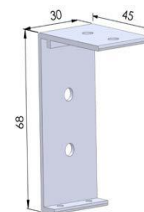

YLÄKOTELOLLA

Max. leveys. 3000 mm

Max.korkeus 2500 mm

Max. pinta-ala 6 m²

Käyttömahdollisuudet: ketju, kampi sekä moottori

Kannakkeiden muoto: Seinä/ kattokannake

Yläkotelon mitat:

ROLLOSCREEN 105

YLÄKOTELOLLA

Max. leveys. 4500 mm

Max.korkeus 4500 mm

Max. pinta-ala 13 m²

Käyttömahdollisuudet: kampi sekä moottori

Kannakkeiden muoto:

Yläkotelon mitat:

Seinä/ kattokannake