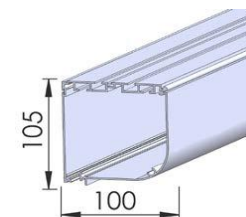

ROLLOSCREEN 50

ILMAN YLÄKOTELOA

Max. leveys. 4000 mm

Max.korkeus 4600 mm

Max. pinta-ala 10 m²

Käyttömahdollisuudet: ketju, nauha, kampi sekä moottori

Kannakkeiden muoto:

ROLLOSCREEN 75

YLÄKOTELOLLA

Max. leveys. 3000 mm

Max.korkeus 2500 mm

Max. pinta-ala 6 m²

Käyttömahdollisuudet: ketju, kampi sekä moottori

Kannakkeiden muoto: Seinä/ kattokannake

Yläkotelon mitat:

ROLLOSCREEN 105

YLÄKOTELOLLA

Max. leveys. 4500 mm

Max.korkeus 4500 mm

Max. pinta-ala 13 m²

Käyttömahdollisuudet: kampi sekä moottori

Kannakkeiden muoto:

Yläkotelon mitat:

Seinä/ kattokannake

ROLLOSCREENIEN ALALISTOJEN VAIHTOEHDOT

A = Puulista

B = Pyöreä

C = Ovaali

D = Suorakaide