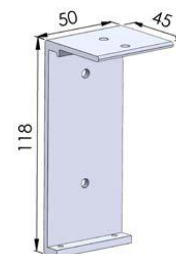

YLÄKOTELOLLA

Max. leveys. 3000 mm

Max.korkeus 2500 mm

Max. pinta-ala 6 m²

Käyttömahdollisuudet: ketju, kampi sekä moottori

Kannakkeiden muoto: Seinä/ kattokannake

Yläkotelon mitat:

ROLLOSCREEN 105

YLÄKOTELOLLA

Max. leveys. 4500 mm

Max.korkeus 4500 mm

Max. pinta-ala 13 m²

Käyttömahdollisuudet: kampi sekä moottori

Kannakkeiden muoto:

Yläkotelon mitat:

Seinä/ kattokannake

ROLLOSCREENIEN ALALISTOJEN VAIHTOEHDOT

A = Puulista

B = Pyöreä

C = Ovaali

D = Suorakaide