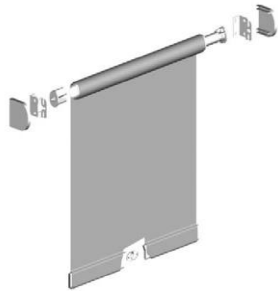

ROLLOSCREEN 28

ILMAN YLÄKOTELOA

Max. leveys. 2100 mm

Max.korkeus 2500 mm

Max. pinta-ala 4 m²

Käyttömahdollisuudet: Jousi, ketju sekä moottori

Kannakkeiden muoto:

koko: pituus 56 mm
korkeus 44 mm

ROLLOSCREEN 50

ILMAN YLÄKOTELOA

Max. leveys. 4000 mm

Max.korkeus 4600 mm

Max. pinta-ala 10 m²

Käyttömahdollisuudet: ketju, nauha, kampi sekä moottori

Kannakkeiden muoto:

ROLLOSCREEN 75

YLÄKOTELOLLA

Max. leveys. 3000 mm

Max.korkeus 2500 mm

Max. pinta-ala 6 m²

Käyttömahdollisuudet: ketju, kampi sekä moottori

Kannakkeiden muoto: Seinä/ kattokannake

Yläkotelon mitat:

ROLLOSCREEN 105

YLÄKOTELOLLA

Max. leveys. 4500 mm

Max.korkeus 4500 mm

Max. pinta-ala 13 m²

Käyttömahdollisuudet: kampi sekä moottori

Kannakkeiden muoto:

Yläkotelon mitat:

Seinä/ kattokannake