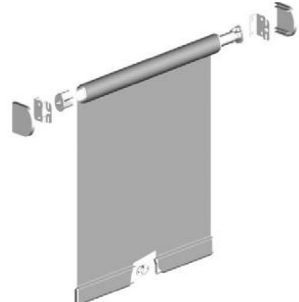

ROLLOSCREEN 28

ILMAN YLÄKOTELOA

Max. leveys. 2100 mm

Max.korkeus 2500 mm

Max. pinta-ala 4 m²

Käyttömahdollisuudet: Jousi, ketju sekä moottori

Kannakkeiden muoto:

koko: pituus 56 mm
korkeus 44 mm

ROLLOSCREEN 50

ILMAN YLÄKOTELOA

Max. leveys. 4000 mm

Max.korkeus 4600 mm

Max. pinta-ala 10 m²

Käyttömahdollisuudet: ketju, nauha, kampi sekä moottori

Kannakkeiden muoto:

ROLLOSCREEN 75

YLÄKOTELOLLA

Max. leveys. 3000 mm

Max.korkeus 2500 mm

Max. pinta-ala 6 m²

Käyttömahdollisuudet: ketju, kampi sekä moottori

Kannakkeiden muoto: Seinä/ kattokannake

Yläkotelon mitat:

ROLLOSCREEN 105

YLÄKOTELOLLA

Max. leveys. 4500 mm

Max.korkeus 4500 mm

Max. pinta-ala 13 m²

Käyttömahdollisuudet: kampi sekä moottori

Kannakkeiden muoto:

Yläkotelon mitat:

Seinä/ kattokannake