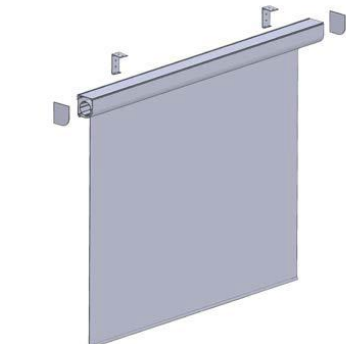

ROLLOSCREEN 50

ILMAN YLÄKOTELOA

Max. leveys. 4000 mm

Max.korkeus 4600 mm

Max. pinta-ala 10 m²

Käyttömahdollisuudet: ketju, nauha, kampi sekä moottori

Kannakkeiden muoto:

ROLLOSCREEN 75

YLÄKOTELOLLA

Max. leveys. 3000 mm

Max.korkeus 2500 mm

Max. pinta-ala 6 m²

Käyttömahdollisuudet: ketju, kampi sekä moottori

Kannakkeiden muoto: Seinä/ kattokannake

Yläkotelon mitat:

ROLLOSCREEN 105

YLÄKOTELOLLA

Max. leveys. 4500 mm

Max.korkeus 4500 mm

Max. pinta-ala 13 m²

Käyttömahdollisuudet: kampi sekä moottori

Kannakkeiden muoto:

Yläkotelon mitat:

Seinä/ kattokannake