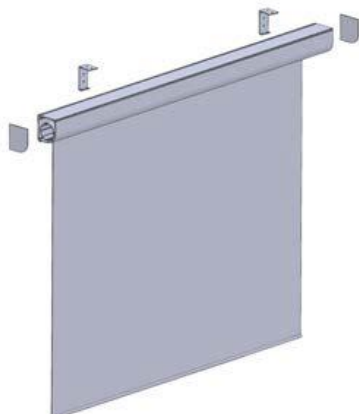

ROLLOSCREEN 50

ILMAN YLÄKOTELOA

Max. leveys. 4000 mm

Max.korkeus 4600 mm

Max. pinta-ala 10 m²

Käyttömahdollisuudet: ketju, nauha, kampi sekä moottori

Kannakkeiden muoto:

ROLLOSCREEN 75

YLÄKOTELOLLA

Max. leveys. 3000 mm

Max.korkeus 2500 mm

Max. pinta-ala 6 m²

Käyttömahdollisuudet: ketju, kampi sekä moottori

Kannakkeiden muoto: Seinä/ kattokannake

Yläkotelon mitat:

ROLLOSCREEN 105

YLÄKOTELOLLA

Max. leveys. 4500 mm

Max.korkeus 4500 mm

Max. pinta-ala 13 m²

Käyttömahdollisuudet: kampi sekä moottori

Kannakkeiden muoto:

Yläkotelon mitat:

Seinä/ kattokannake

ROLLOSCREENIEN ALALISTOJEN VAIHTOEHDOT

A = Puulista

B = Pyöreä

C = Ovaali

D = Suorakaide