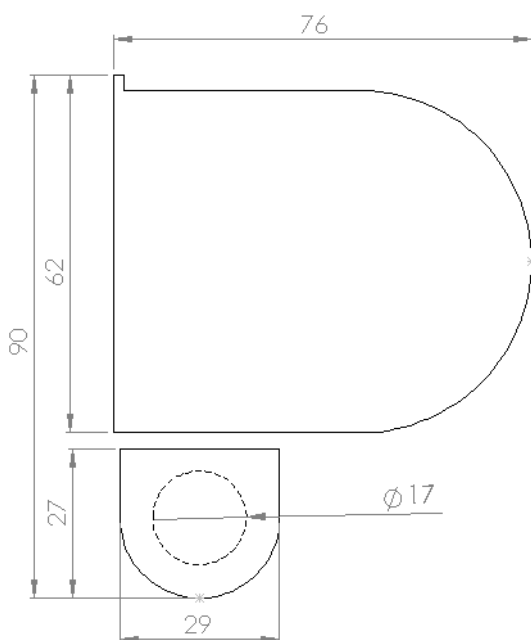

SEBRA-PLUS

Yläkotelolla varustettu

Max. leveys 2500 mm

Max. korkeus: 2500 mm

Min. Leveys 100 mm

Kiinnitys: Seinä/katto

Käyttö: Moottori/ kuulaketju

SEBRA-STANDARD

Ilman yläkoteloa

Max. leveys 2200 mm

Max. korkeus 2400 mm

Min.leveys 150 mm

Kiinnitys: pelkästään seinään.

Käyttö: kuulaketju

SEBRA -PLUS RAKENNEKUVA

SEBRA-STANDARD RAKENNEKUVA