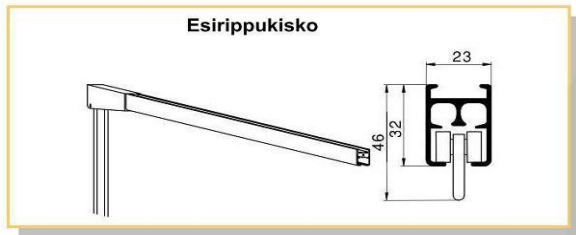

Esirippukiskot ja taustaverhot erilaisiin kohteisiin esim. kouluihin, päiväkoteihin, liikuntasaleihin jne. Järjestelmät voidaan valmistaa sivuille siirrettävinä tai ylös laskostuvina.

Esirippukiskoja voidaan käyttää käsikäyttöisenä (ns. helmasta vedettävänä) ja punoskäyttöisenä sekä moottorikäyttöisenä. Kiskoja voidaan myös taivuttaa haluttuun kulmaan (Min. R = 350 mm).

Tuotetiedot

Vakiovärit

Luonnonväriin anodisoitu, polttomaalattu valkoinen (RAL 9010) ja polttomaalattu musta.

Maksimipituudet

6000 mm ilman jatkoa.
18000 mm jatkoilla.

Asennus

Kattoon

Kiinnitys kattoon kattokannattimien avulla.

Avautumisnopeus · 130 mm / s (W, vakio)
· 190 mm / s (WS, nopea)

Taivutus · Minimi R=350 mm

Seinäkiinnitys

Seinäkannattimet

Tuotenro	Pituus A	Mitta B
205846	75 mm	28 mm
205848	120 mm	73 mm
205852	165 mm	118 mm
205854	210 mm	163 mm