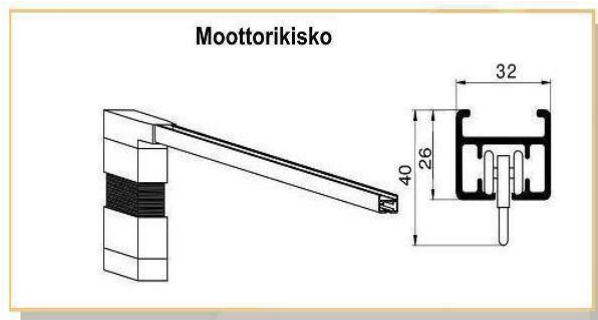

MOOTTORIKÄYTTÖINEN KISKO

Tekniset tiedot

Vakiovärit: · polttomaalattu valkoinen
· anodisoitu alumiini
· polttomaalattu musta

Avautumisnopeus · 130 mm / s (W, vakio)
· 190 mm / s (WS, nopea)

Taivutus · Minimi R=350 mm