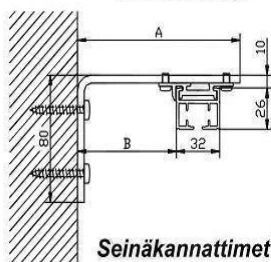

Seinään

Kiinnitys seinään seinäkannattimien ja kattokannattimien yhdistelmien avulla.

Avautumistyyppit

Tyyppi 1 A

Tyyppi 1 B

Tyyppi 2 B (2 A peilikuvana)

Tyyppi 3 B (3 A peilikuvana)

Tyyppi 4 B (4 A peilikuvana)

Tyyppi 5 B (5 A peilikuvana)

Huom! Avautumistyyppit aina huoneen puolelta katsuttuna.

MOOTTORIKÄYTTÖINEN KISKO

Tekniset tiedot

Vakiovärit: · polttomaalattu valkoinen
· anodisoitu alumiini
· polttomaalattu musta

Avautumisnopeus · 130 mm / s (W, vakio)
· 190 mm / s (WS, nopea)

Taivutus · Minimi R=350 mm

Seinäkiinnitys

Seinäkannattimet

Tuotenro	Pituus A	Mitta B
205846	75 mm	28 mm
205848	120 mm	73 mm
205852	165 mm	118 mm
205854	210 mm	163 mm