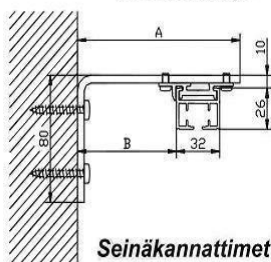

### Avautumistyyppit

Tyyppi 1 A

Tyyppi 1 B

Tyyppi 2 B (2 A peilikuvana)

Tyyppi 3 B (3 A peilikuvana)

Tyyppi 4 B (4 A peilikuvana)

Tyyppi 5 B (5 A peilikuvana)

Huom! Avautumistyyppit aina huoneen puolelta katsuttuna.

### Tekniset tiedot

Vakiovärit: · polttomaalattu valkoinen  
· anodisoitu alumiini  
· polttomaalattu musta

Avautumisnopeus · 130 mm / s (W, vakio)  
· 190 mm / s (WS, nopea)

Taivutus · Minimi R=350 mm

### Seinäkannattimet

Tuotenro	Pituus A	Mitta B
205846	75 mm	28 mm
205848	120 mm	73 mm
205852	165 mm	118 mm
205854	210 mm	163 mm