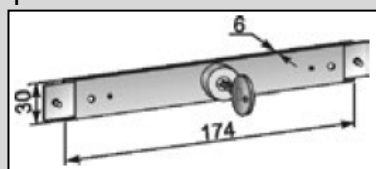

Lukitusmahdollisuudet:

Salpalukolla: