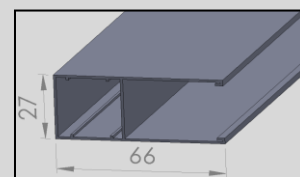

Sälerullaimen AEG 56 Ohjaukisko: 66 x 27 mm
tai Ohjaukisko: 75 x 27 mm