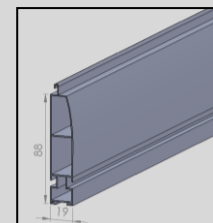

Vakiovärit: valkoinen RAL 9016, harmaa RAL 7038, ruskea RAL 8014
 hopea RAL 9006 ja Beige RAL 1019

Maksimikorkeudet eri yläkoteloille

Kotelo mitta	putki Ø 102 mm
250 x250 mm	2430 mm
300 x300 mm	4530 mm
360 x360 mm	6000 mm

Yläkotelon malli

Sälerullaimen AEG 84 Ohjauskisko: 90 x 34 mm

Sälerullaimen AEG 84 Alalista: 19 x 88 mm

AEG 84 Ohjausmahdollisuudet:

Nauhalla:

Moottorikäytön ohjausmahdollisuudet:

Käyttökytkimellä:

Avainkytkimellä: