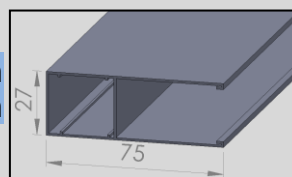

Sälerullaimen AEG 56 Ohjaukisko: 66 x 27 mm
tai Ohjaukisko: 75 x 27 mm