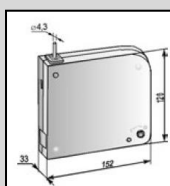

AR44 Ohjauismahdollisuudet:

Nauhalla: