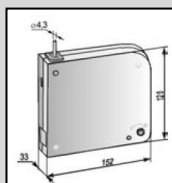

Maksimikorkeudet eri yläkoteloille

Kotelo mitta	putki Ø 60 mm	putki Ø 70 mm	putki Ø 102 mm
165 x165 mm	1560 mm	-----	-----
180 x180 mm	2010 mm	2180 mm	-----
205 x205 mm	2960 mm	2740 mm	2180 mm
250 x250 mm	-----	4640 mm	4030 mm
300 x300 mm	-----	6490 mm	5990 mm

Yläkotelon malli

Sälerullaimen AEG 56 Ohjaukisko: 66 x 27 mm
tai Ohjaukisko: 75 x 27 mm

Sälerullaimen AEG 55 Alalista: 19 x 88 mm

AEG 55 Ohjauismahdollisuudet:

Nauhalla:

Moottorikäytön ohjauismahdollisuudet:

Käyttökytkimellä:

Avainkytkimellä:

Kaukosäätimellä:

Lukitusmahdollisuudet:

Salpalukolla:

Sivulukitus riippulukolla:

Malli: Rullakalteri AEG 84 x 19 mm

Umpisäle: 44 x 9 mm
 Säleen paino: 7,6 kg/m²
 Max. leveys : 6000 mm
 Max. korkeus: 6000 mm
 Suurin pinta-ala: 21 m²
 Kokonaisleveys: Säleen leveys + 178 mm