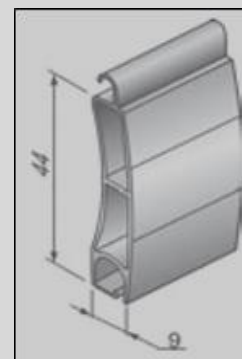

Malli: Umpisälerullain AR 44

Umpisäle: 44 x 9 mm
Säleen paino: 6,0kg/m²
Max. leveys : 5000 mm
Max. korkeus: 5720 mm
Suurin pinta-ala: 12,5 m²
Kokonaisleveys: Säleen leveys + 120 mm