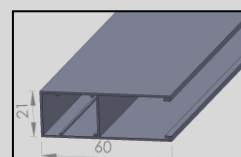

Sälerullaimen AR 44 Ohjaukisko: 60 x 21 mm