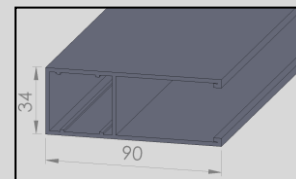

Vakiovärit: valkoinen RAL 9016, harmaa RAL 7038, ruskea RAL 8014
 hopea RAL 9006 ja Beige RAL 1019

Maksimikorkeudet eri yläkoteloille

Kotelo mitta	putki Ø 102 mm
250 x250 mm	2430 mm
300 x300 mm	4530 mm
360 x360 mm	6000 mm

Yläkotelon malli

Sälerullaimen AEG 84 Ohjauskisko: 90 x 34 mm

Sälerullaimen AEG 84 Alalista: 19 x 88 mm

AEG 84 Ohjausmahdollisuudet:

Nauhalla:

Moottorikäytön ohjausmahdollisuudet:

Käyttökytkimellä:

Avainkytkimellä: