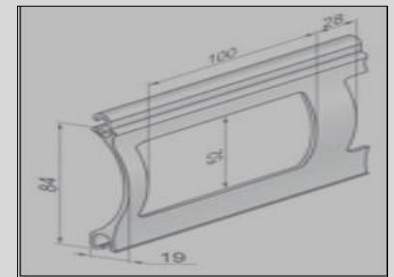

Yläkotelon malli

Sälerullaimen AEG 56 Ohjaukisko: 66 x 27 mm
tai Ohjaukisko: 75 x 27 mm

Sälerullaimen AEG 55 Alalista: 19 x 88 mm

AEG 55 Ohjauismahdollisuudet:

Nauhalla:

Moottorikäytön ohjauismahdollisuudet:

Käyttökytkimellä:

Avainkytkimellä:

Kaukosäätimellä:

Lukitusmahdollisuudet:

Salpalukolla:

Sivulukitus riippulukolla:

Malli: Rullakalteri AEG 84 x 19 mm

Umpisäle: 44 x 9 mm
 Säleen paino: 7,6 kg/m²
 Max. leveys : 6000 mm
 Max. korkeus: 6000 mm
 Suurin pinta-ala: 21 m²
 Kokonaisleveys: Säleen leveys + 178 mm