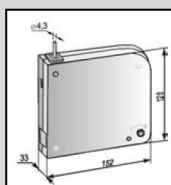

Vakiovärit: valkoinen RAL 9016, harmaa RAL 7038, ruskea RAL 8014
 hopea RAL 9006 ja Beige RAL 1019

Maksimikorkeudet eri yläkoteloille

Kotelo mitta	putki Ø 102 mm
250 x250 mm	2430 mm
300 x300 mm	4530 mm
360 x360 mm	6000 mm

Yläkotelon malli

Sälerullaimen AEG 84 Ohjauskisko: 90 x 34 mm

Sälerullaimen AEG 84 Alalista: 19 x 88 mm

AEG 84 Ohjausmahdollisuudet:

Nauhalla:

Moottorikäytön ohjausmahdollisuudet:

Käyttökytkimellä:

Avainkytkimellä: