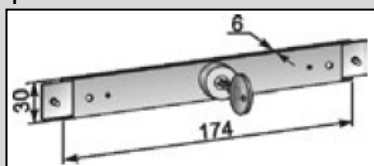

Yläkotelon malli

Sälerullaimen AEG 56 Ohjaukisko: 66 x 27 mm
tai Ohjaukisko: 75 x 27 mm

Sälerullaimen AEG 55 Alalista: 19 x 88 mm

AEG 55 Ohjauismahdollisuudet:

Nauhalla:

Moottorikäytön ohjauismahdollisuudet:

Käyttökytkimellä:

Avainkytkimellä:

Kaukosäätimellä:

Lukitusmahdollisuudet:

Salpalukolla:

Sivulukitus riippulukolla:

Malli: Rullakalteri AEG 84 x 19 mm

Umpisäle: 44 x 9 mm
 Säleen paino: 7,6 kg/m²
 Max. leveys : 6000 mm
 Max. korkeus: 6000 mm
 Suurin pinta-ala: 21 m²
 Kokonaisleveys: Säleen leveys + 178 mm