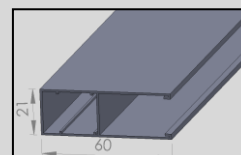

Sälerullaimen AR 44 Ohjauskisko: 60 x 21 mm