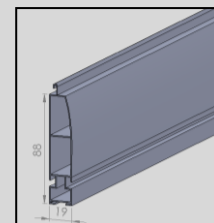

Vakiovärit: valkoinen RAL 9016, harmaa RAL 7038, ruskea RAL 8014
 hopea RAL 9006 ja Beige RAL 1019

Maksimikorkeudet eri yläkoteloille

Kotelo mitta	putki Ø 102 mm
250 x 250 mm	2430 mm
300 x 300 mm	4530 mm
360 x 360 mm	6000 mm

Yläkotelon malli

Sälerullaimen AEG 84 Ohjauskisko: 90 x 34 mm

Sälerullaimen AEG 84 Alalista: 19 x 88 mm

AEG 84 Ohjausmahdollisuudet:

Nauhalla:

Moottorikäytön ohjausmahdollisuudet:

Käyttökytkimellä:

Avainkytkimellä: