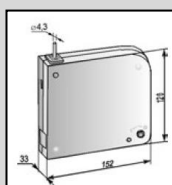

Maksimikorkeudet eri yläkoteloille

Kotelo mitta	putki Ø 60 mm	putki Ø 70 mm	putki Ø 102 mm
165 x165 mm	1560 mm	-----	-----
180 x180 mm	2010 mm	2180 mm	-----
205 x205 mm	2960 mm	2740 mm	2180 mm
250 x250 mm	-----	4640 mm	4030 mm
300 x300 mm	-----	6490 mm	5990 mm

Yläkotelon malli

Sälerullaimen AEG 56 Ohjaukisko: 66 x 27 mm
tai Ohjaukisko: 75 x 27 mm

Sälerullaimen AEG 55 Alalista: 19 x 88 mm

AEG 55 Ohjauismahdollisuudet:

Nauhalla:

Moottorikäytön ohjauismahdollisuudet:

Käyttökytkimellä:

Avainkytkimellä:

Kaukosäätimellä:

Lukitusmahdollisuudet:

Salpalukolla:

Sivulukitus riippulukolla:

Malli: Rullakalteri AEG 84 x 19 mm

Umpisäle: 44 x 9 mm
 Säleen paino: 7,6 kg/m²
 Max. leveys : 6000 mm
 Max. korkeus: 6000 mm
 Suurin pinta-ala: 21 m²
 Kokonaisleveys: Säleen leveys + 178 mm