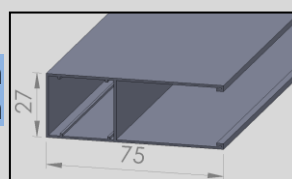

Sälerullaimen AEG 56 Ohjaukisko: 66 x 27 mm
tai Ohjaukisko: 75 x 27 mm