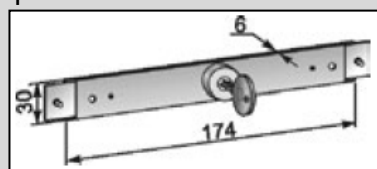

Maksimikorkeudet eri yläkoteloille

Yläkotelon malli

Kotelo mitta	putki Ø 40 mm	putki Ø 60 mm	putki Ø 70 mm	putki Ø 102 mm
137 x137 mm	1150 mm	-----	-----	-----
150 x150 mm	1240 mm	-----	-----	-----
165 x165 mm	1590 mm	1410 mm	-----	-----
180 x180 mm	2120 mm	2200 mm	2200 mm	1450 mm
205 x205 mm	3440 mm	3260 mm	2860 mm	2500 mm
250 x250 mm	-----	5240 mm	4710 mm	4260 mm
300 x300 mm	-----	-----	-----	5720 mm

Sälerullaimen AR 44 Ohjauskisko: 60 x 21 mm

Sälerullaimen AR 44 Alalista: 9 x 50 mm

AR44 Ohjausmahdollisuudet:

Nauhalla:

Moottorikäytön ohjausmahdollisuudet:

Käyttökytkimellä:

Avainkytkimellä:

Kaukosäätimellä:

Lukitusmahdollisuudet:

Salpalukolla:

Sivulukitus riippulukolla:

Malli: Rullakalteri AEG 56 x 13,5 mm

Umpisäle: 44 x 9 mm

Säleen paino: 6,0kg/m²

Max. leveys : 3500 mm

Max.korkeus: 6000 mm