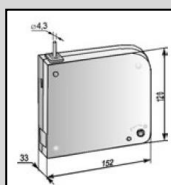

Vakiovärit: valkoinen RAL 9016, harmaa RAL 7038, ruskea RAL 8014
 hopea RAL 9006 ja Beige RAL 1019

Maksimikorkeudet eri yläkoteloille

Kotelo mitta	putki Ø 102 mm
250 x 250 mm	2430 mm
300 x 300 mm	4530 mm
360 x 360 mm	6000 mm

Yläkotelon malli

Sälerullaimen AEG 84 Ohjauskisko: 90 x 34 mm

Sälerullaimen AEG 84 Alalista: 19 x 88 mm

AEG 84 Ohjausmahdollisuudet:

Nauhalla:

Moottorikäytön ohjausmahdollisuudet:

Käyttökytkimellä:

Avainkytkimellä: