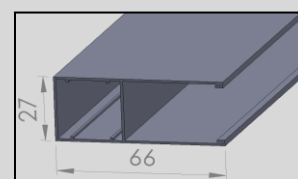

Sälerullaimen AEG 56 Ohjaukisko: 66 x 27 mm
tai Ohjaukisko: 75 x 27 mm