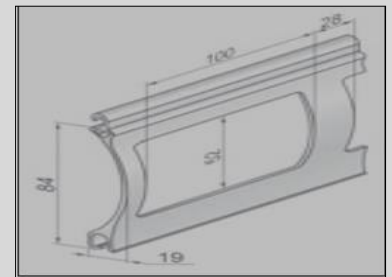

Maksimikorkeudet eri yläkoteloille

Kotelo mitta	putki Ø 60 mm	putki Ø 70 mm	putki Ø 102 mm
165 x165 mm	1560 mm	-----	-----
180 x180 mm	2010 mm	2180 mm	-----
205 x205 mm	2960 mm	2740 mm	2180 mm
250 x250 mm	-----	4640 mm	4030 mm
300 x300 mm	-----	6490 mm	5990 mm

Yläkotelon malli

Sälerullaimen AEG 56 Ohjaukisko: 66 x 27 mm
tai Ohjaukisko: 75 x 27 mm

Sälerullaimen AEG 55 Alalista: 19 x 88 mm

AEG 55 Ohjauismahdollisuudet:

Nauhalla:

Moottorikäytön ohjauismahdollisuudet:

Käyttökytkimellä:

Avainkytkimellä:

Kaukosäätimellä:

Lukitusmahdollisuudet:

Salpalukolla:

Sivulukitus riippulukolla:

Malli: Rullakalteri AEG 84 x 19 mm

Umpisäle: 44 x 9 mm
 Säleen paino: 7,6 kg/m²
 Max. leveys : 6000 mm
 Max. korkeus: 6000 mm
 Suurin pinta-ala: 21 m²
 Kokonaisleveys: Säleen leveys + 178 mm

Vakiovärit: valkoinen RAL 9016, harmaa RAL 7038, ruskea RAL 8014
 hopea RAL 9006 ja Beige RAL 1019

Maksimikorkeudet eri yläkoteloille

Kotelo mitta	putki Ø 102 mm
250 x 250 mm	2430 mm
300 x 300 mm	4530 mm
360 x 360 mm	6000 mm