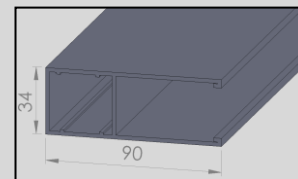

Vakiovärit: valkoinen RAL 9016, harmaa RAL 7038, ruskea RAL 8014
 hopea RAL 9006 ja Beige RAL 1019

Maksimikorkeudet eri yläkoteloille

Kotelo mitta	putki Ø 102 mm
250 x 250 mm	2430 mm
300 x 300 mm	4530 mm
360 x 360 mm	6000 mm

Yläkotelon malli

Sälerullaimen AEG 84 Ohjauskisko: 90 x 34 mm

Sälerullaimen AEG 84 Alalista: 19 x 88 mm

AEG 84 Ohjausmahdollisuudet:

Nauhalla:

Moottorikäytön ohjausmahdollisuudet:

Käyttökytkimellä:

Avainkytkimellä: