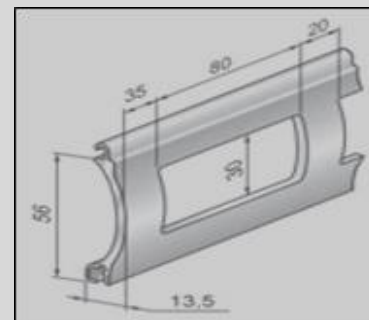

Malli: Rullakalteri AEG 56 x 13,5 mm

Umpisäle: 44 x 9 mm

Säleen paino: 6,0kg/m²

Max. leveys : 3500 mm

Max.korkeus: 6000 mm

Suurin pinta-ala: 12,5 m²

Kokonaisleveys: Jos kotelo 250 x 250 mm =säleen leveys + 132 mm

kotelossa 300 x 300 mm = säleen leveys + 150 mm