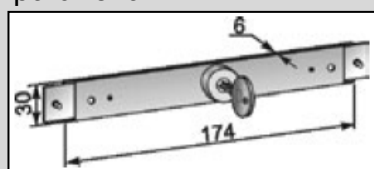

Lukitusmahdollisuudet:

Salpalukolla: