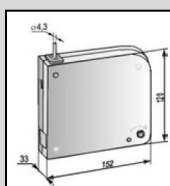

AR44 Ohjausmahdollisuudet:

Nauhalla: