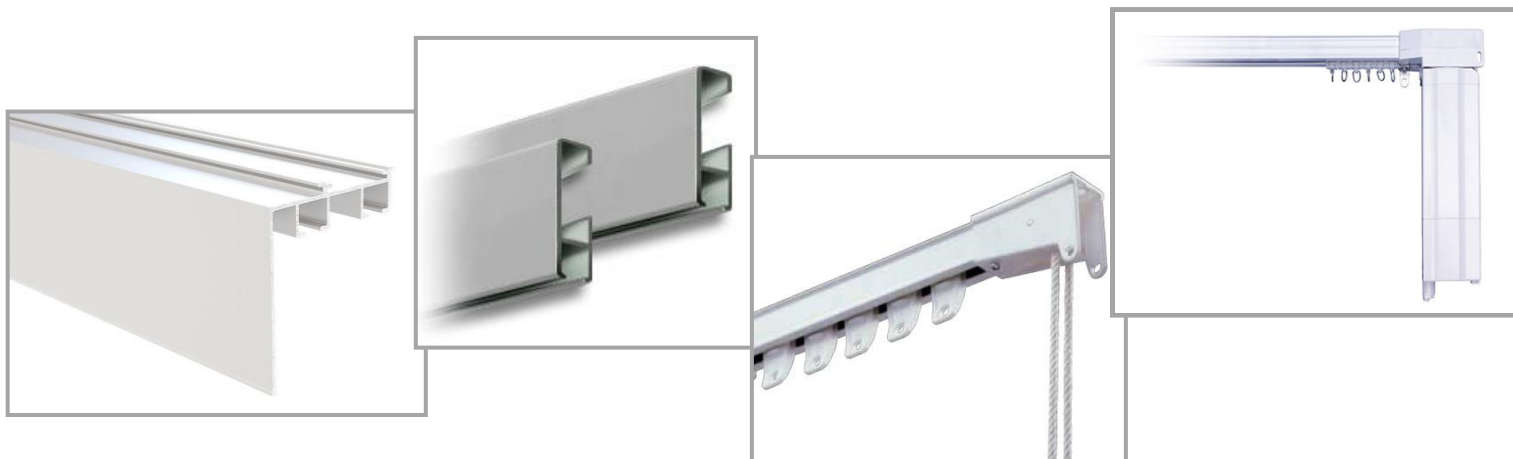

Alumiiniset verhokiskot on suunniteltu tiloihin, joissa on tarvetta ripustettaville verhoille. Mallistomme sisältää laajan valikoiman kiskomalleja eri käyttötarkoituksiin. Useimpia kiskomalleja voidaan myös taivuttaa haluttuun muotoon. Mallistossamme on perinteiset verhokiskot, etulevykiskot, väliverhokiskot, Moottoroidut kiskot sekä taulunripustuskiskot.

TILOJEN RAJAAMINEN SEKÄ NÄKÖSUOJAA

SL 10 kiskojärjestelmällä saadaan rajattua ja näkösuojattua tarvittava alue tilasta.

Kiskot taivutetaan tilantarpeen mukaan ja säädettävillä ripustimilla saadaan verho oikeaan korkeuteen.

Kiskojärjestelmän käyttökohteet:

Sairaaloiden ja terveyskeskusten potilas- ja tutkimushuoneet, yksityiset lääkäriasemat ja erilaiset hoitolaitokset jne.

Mallistossamme myös suihkuverhokiskot, joko taivutettuna tai suorana, asiakkaan mittojen mukaan.