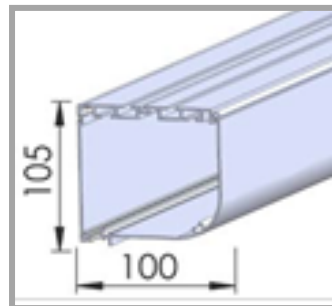

ZIP SCREEN on suunniteltu ikkunan ulkopuolelle asennettavaksi kaihtimeksi. Kankaassa oleva vetoketjurakenne (kuvassa) pitää kankaan ohjauskiskossa yli 20 m/s tuulella. Tämä mahdollistaa sen, että aurinkoisella ja tuulisella säällä kaihdinta ei tarvitse nostaa ylös.

**Laaja kangasmallistomme sisältää yli 50 eri kangasvaihtoehtoa.
Kankaiden palosuojaluokitukset: M1/NF P 92-507, B1 /Din 4102-1**

Max. leveys: 5000 mm

Min. leveys: 900 mm

Max. korkeus: 5000 mm

Max. pinta-ala: 15 m²

ZIPSCREEN kaihtimen kotelot eri korkeuksilla

Alle 3500 mm

seinä/kattokannake:

Kotelo:

Yli 3500 mm tai leveyden ollessa yli 4000 mm

seinä/kattokannake:

Kotelo:

ZIPSCREEN OHJAUS