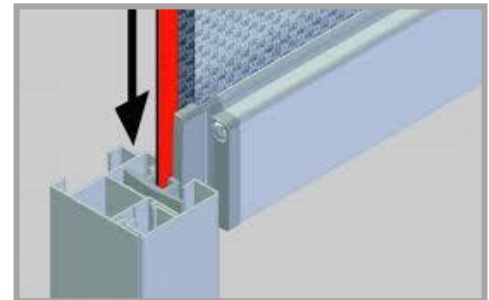

ZIP SCREEN on suunniteltu ikkunan ulkopuolelle asennettavaksi kaihtimeksi. Kankaassa oleva vetoketjurakenne (kuvassa) pitää kankaan ohjauskiskossa yli 20 m/s tuulella. Tämä mahdollistaa sen, että aurinkoisella ja tuulisella säällä kaihdinta ei tarvitse nostaa ylös.

ZIP SCREEN suodattaa tehokkaasti auringonvalon, estämättä maiseman näkyvyyttä ja ehkäisemällä huonetilan liiallisen lämpenemisen.

ZIP SCREEN valmistetaan aina sähkökäyttöisenä ja kaihtimen ohjaus voi tapahtua kaukosäätimellä tai huonetilaan asennetulla kiinteällä käyttökytkimellä.

**Laaja kangasmallistomme sisältää yli 50 eri kangasvaihtoehtoa.
Kankaiden palosuojaluokitukset: M1/NF P 92-507, B1 /Din 4102-1**

Max. leveys: 5000 mm

Min. leveys: 900 mm

Max. korkeus: 5000 mm

Max. pinta-ala: 15 m²