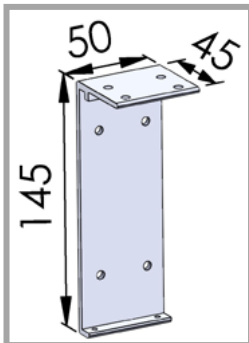

**Laaja kangasmallistomme sisältää yli 50 eri kangasvaihtoehtoa.
Kankaiden palosuojaluokitukset: M1/NF P 92-507, B1 /Din 4102-1**

Max. leveys: 5000 mm

Min. leveys: 900 mm

Max. korkeus: 5000 mm

Max. pinta-ala: 15 m²

ZIPSCREEN kaihtimen kotelot eri korkeuksilla

Alle 3500 mm

seinä/kattokannake:

Kotelo:

Yli 3500 mm tai leveyden ollessa yli 4000 mm

seinä/kattokannake:

Kotelo:

ZIPSCREEN OHJAUS