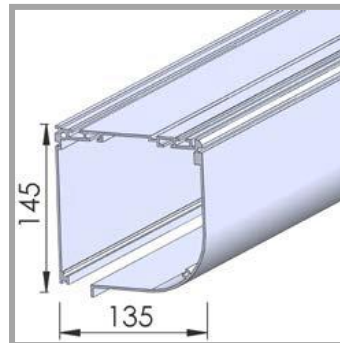

**Laaja kangasmallistomme sisältää yli 50 eri kangasvaihtoehtoa.
Kankaiden palosuojaluokitukset: M1/NF P 92-507, B1 /Din 4102-1**

Max. leveys: 5000 mm

Min. leveys: 900 mm

Max. korkeus: 5000 mm

Max. pinta-ala: 15 m²

ZIPSCREEN kaihtimen kotelot eri korkeuksilla

Alle 3500 mm

seinä/kattokannake:

Kotelo:

Yli 3500 mm tai leveyden ollessa yli 4000 mm

seinä/kattokannake:

Kotelo:

ZIPSCREEN OHJAUS