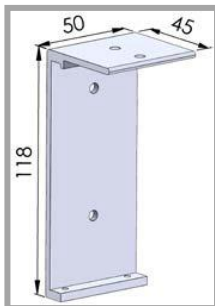

**Laaja kangasmallistomme sisältää yli 50 eri kangasvaihtoehtoa.
Kankaiden palosuojaluokitukset: M1/NF P 92-507, B1 /Din 4102-1**

Max. leveys: 5000 mm

Min. leveys: 900 mm

Max. korkeus: 5000 mm

Max. pinta-ala: 15 m²

ZIPSCREEN kaihtimen kotelot eri korkeuksilla

Alle 3500 mm

seinä/kattokannake:

Kotelo:

Yli 3500 mm tai leveyden ollessa yli 4000 mm

seinä/kattokannake:

Kotelo:

ZIPSCREEN OHJAUS