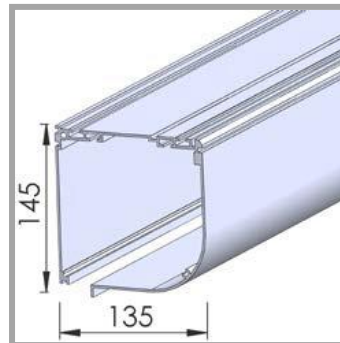

Max. leveys: 5000 mm

Min. leveys: 900 mm

Max. korkeus: 5000 mm

Max. pinta-ala: 15 m²

ZIPSCREEN kaihtimen kotelot eri korkeuksilla

Alle 3500 mm

seinä/kattokannake:

Kotelo:

Yli 3500 mm tai leveyden ollessa yli 4000 mm

seinä/kattokannake:

Kotelo:

ZIPSCREEN OHJAUS

Kaukosäätimet

Kiinteä kytkin huonetilassa