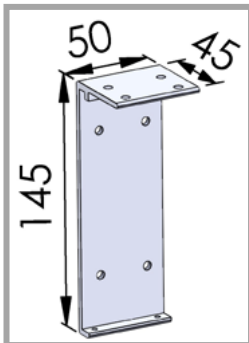

Max. leveys: 5000 mm

Min. leveys: 900 mm

Max. korkeus: 5000 mm

Max. pinta-ala: 15 m²

ZIPSCREEN kaihtimen kotelot eri korkeuksilla

Alle 3500 mm

seinä/kattokannake:

Kotelo:

Yli 3500 mm tai leveyden ollessa yli 4000 mm

seinä/kattokannake:

Kotelo:

ZIPSCREEN OHJAUS

Kaukosäätimet

Kiinteä kytkin huonetilassa