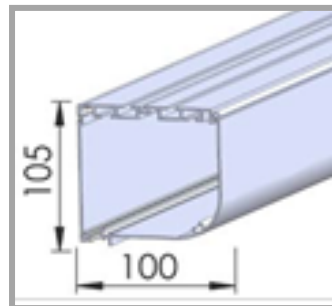

Max. leveys: 5000 mm

Min. leveys: 900 mm

Max. korkeus: 5000 mm

Max. pinta-ala: 15 m²

ZIPSCREEN kaihtimen kotelot eri korkeuksilla

Alle 3500 mm

seinä/kattokannake:

Kotelo:

Yli 3500 mm tai leveyden ollessa yli 4000 mm

seinä/kattokannake:

Kotelo:

ZIPSCREEN OHJAUS

Kaukosäätimet

Kiinteä kytkin huonetilassa