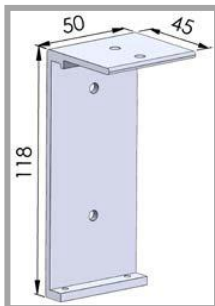

Max. leveys: 5000 mm

Min. leveys: 900 mm

Max. korkeus: 5000 mm

Max. pinta-ala: 15 m²

ZIPSCREEN kaihtimen kotelot eri korkeuksilla

Alle 3500 mm

seinä/kattokannake:

Kotelo:

Yli 3500 mm tai leveyden ollessa yli 4000 mm

seinä/kattokannake:

Kotelo:

ZIPSCREEN OHJAUS

Kaukosäätimet

Kiinteä kytkin huonetilassa